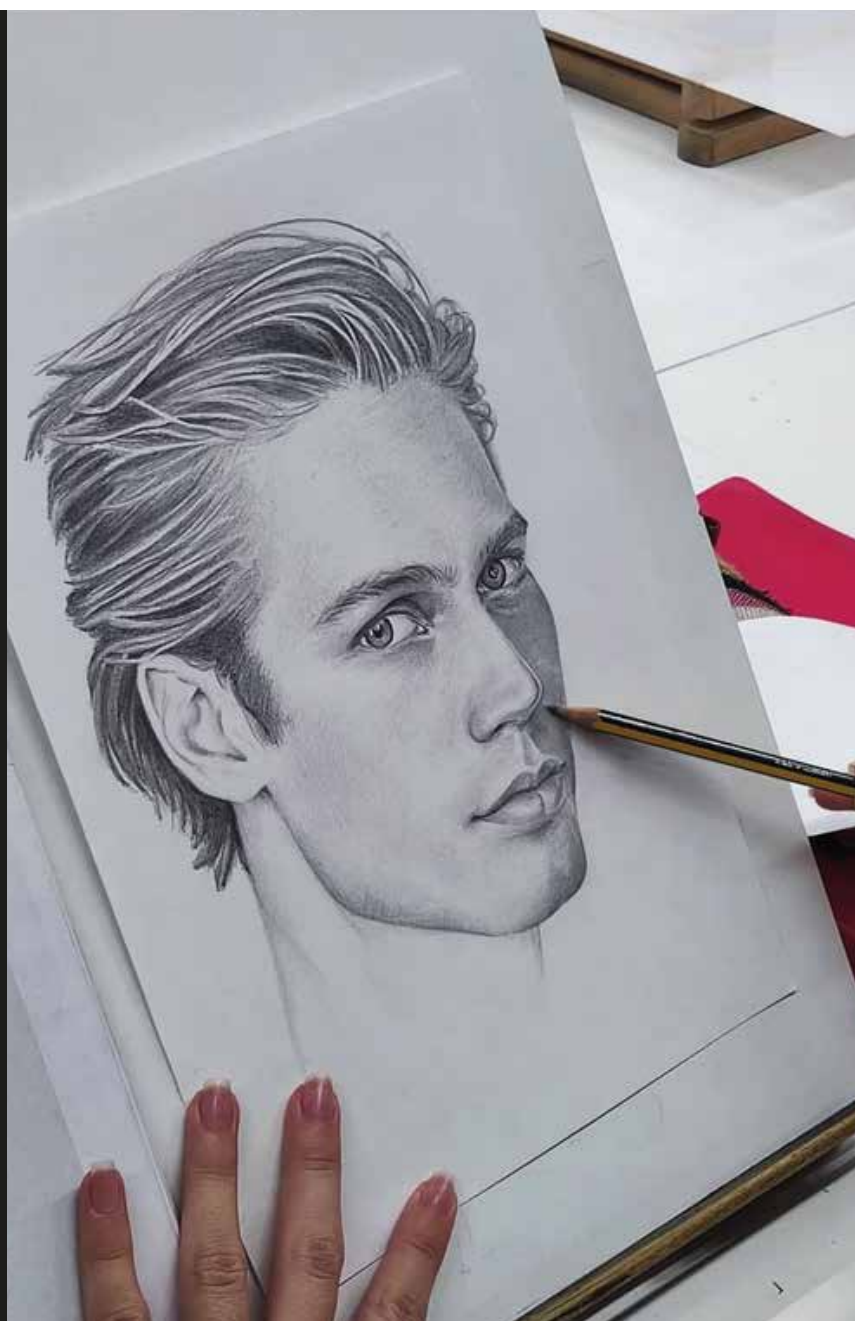

RETRATO

CURSO

En el curso de retrato abarcamos todo lo relativo al aprendizaje de la cabeza humana y el rostro, desde el estudio anatómico básico y los rasgos faciales de forma individualizada, pasando por el desarrollo de la luz y el volumen monocromático, hasta el aprendizaje de técnicas artísticas de color.

El retrato se ha convertido en una temática popular desde el punto de vista más artístico y plástico. Dada su dificultad se recomienda al alumno cierta habilidad gráfica para el correcto desarrollo del curso, aunque cabe señalar que todos los cursos impartidos en nuestra escuela son adaptados a los ritmos y conocimientos del alumnado de forma individualizada.

Es por ello que el curso de retrato, no falto de encanto, es uno de los cursos más demandados por el público que desea adentrarse en el mundo artístico.