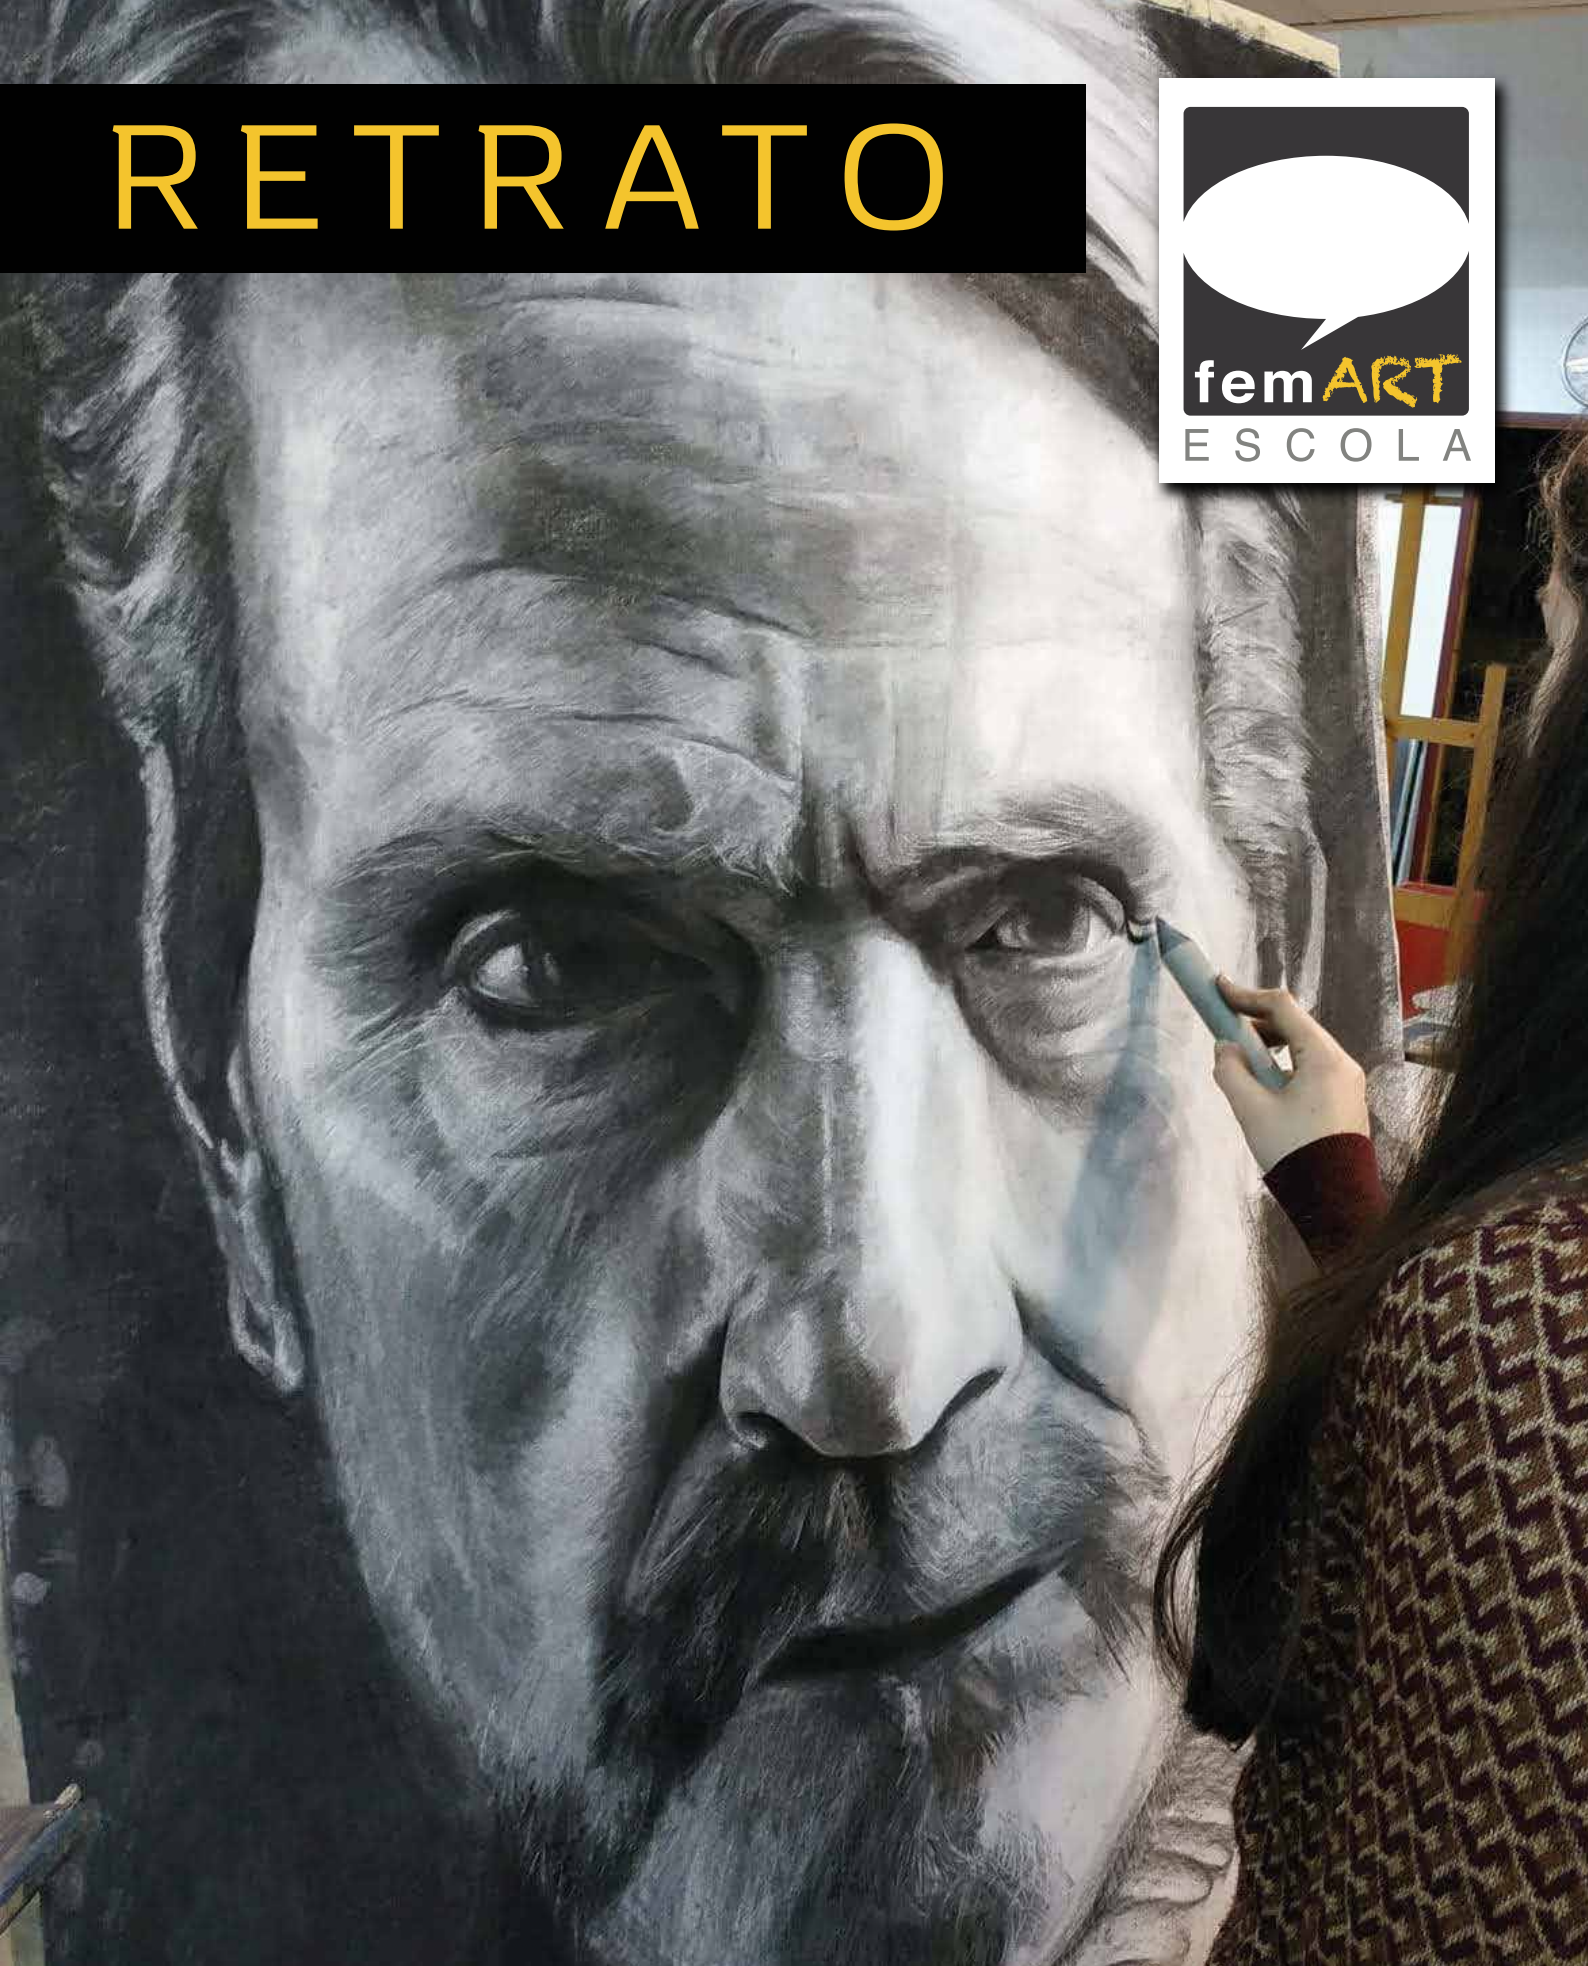

RETRATO

LA ES CUE LA ERES TU

Fem Art es una escuela de arte especializada en cómic e ilustración que, desde su nacimiento, se ha basado en dos principios fundamentales, inalterables desde su fundación en el 2000: la enseñanza personalizada y la profesionalidad. El método de enseñanza empleado parte del nivel inicial de cada alumno, con quien se trabaja de forma individual para establecer una serie de objetivos, completamente personalizados a partir de sus necesidades y sus aspiraciones particulares, lo que permite a Fem Art alejarse de una enseñanza estandarizada y generalizada. Por otro lado, la profesionalidad es un concepto que se transmite a los alumnos desde el primer momento, a partir de la propia formación del claustro de la escuela, ya que todos los profesores han trabajado en el sector del cómic o la ilustración. Los estudiantes, pues, cuentan con el bagaje y la experiencia personal de nuestros profesores en el momento de adentrarse en el mundo profesional, siguiendo los pasos de muchos otros alumnos que ya lo han conseguido.

RETRATO

CURSO

En el curso de retrato abarcamos todo lo relativo al aprendizaje de la cabeza humana y el rostro, desde el estudio anatómico básico y los rasgos faciales de forma individualizada, pasando por el desarrollo de la luz y el volumen monocromático, hasta el aprendizaje de técnicas artísticas de color.

El retrato se ha convertido en una temática popular desde el punto de vista más artístico y plástico. Dada su dificultad se recomienda al alumno cierta habilidad gráfica para el correcto desarrollo del curso, aunque cabe señalar que todos los cursos impartidos en nuestra escuela son adaptados a los ritmos y conocimientos del alumnado de forma individualizada.